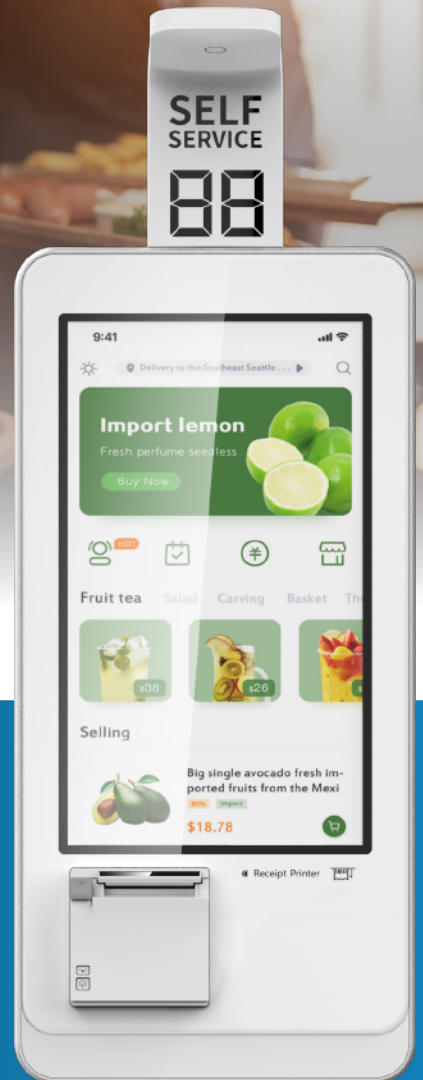

Autoatendimento USE POS-K270A-NFS

- ✓ USE KIOSK com suporte de parede
- ✓ Tela de 27" Touch Screen
- ✓ À prova de arranhões, poeira e à prova d'água
- ✓ ANDROID 9.0
- ✓ Impressora térmica EPSON
- ✓ Garantia on-site 1 ano

TOUCH

ANDROID

1 ANO

GARANTIA
ON SITE

Especificações

MODELO	USE
PART NUMBER	POS-K270-NFS
TELA DE EXIBIÇÃO	27" POLEGADAS
RESOLUÇÃO	1920x1080 - 16:9
TOUCH SCREEN	Capacitiva projetada multitoque (10 Toques) PCAP
PROCESSADOR	ROCKCHIP RK3399, Dual Core Cortex A72 até 1.8GHz + Quad Core A53 até 1.4GHz
MEMÓRIA	4GB DDR3
ARMAZENAMENTO	eMMC 64GB
REDE	Wi-Fi não disponível Porta Ethernet 10/100/1000
INTERFACE	<ul style="list-style-type: none"> • 2x USB • 1x RS-232 • 1x LAN
IMPRESSORA	Epson TM-M30
VELOCIDADE	200 mm/s
DURABILIDADE DA IMPRESSÃO	100Km
DURABILIDADE DA GUILHOTINA	1,5 milhões
SPEAKER	2x 5W
TAMANHO DO PAPEL	58 / 80 mm
SISTEMA OPERACIONAL	Android 9.0
ALIMENTAÇÃO	AC 110/220V 50/60Hz
COR	Branco
DIMENSÕES	~ 90cm x 43cm x 13cm
PESO BRUTO	24Kg
GARANTIA	12 meses on-site

Opcionais:

- ✓ LED LIGHT RGB Tricolor com câmera 2D
- ✓ Suporte tipo Pedestal
- ✓ Suporte SELF-CHECKOUT p/ balança de pesagem e balança de segurança
- ✓ Suporte e bandeja frontal para produtos ZJ06
- ✓ Leitor de código de barras
- ✓ Suporte de Pin Pad
- ✓ Balança de pesagem Toledo
- ✓ Balança de segurança (30Kg/5kg) 680mm X 380mm e 4 sensores