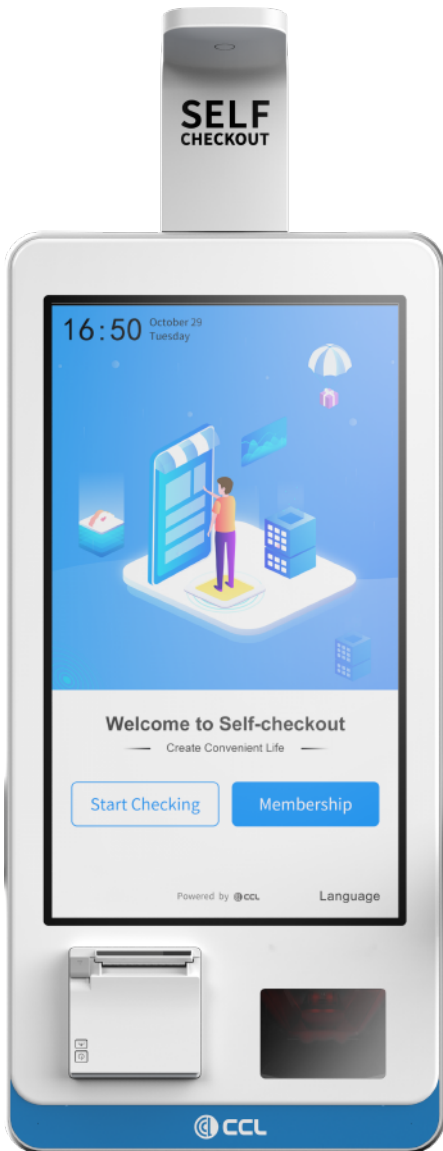

Autoatendimento USE POS-K270W

- ✓ USE KIOSK com suporte de parede
- ✓ Tela de 27" Touch Screen
- ✓ À prova de arranhões, poeira e à prova d'água
- ✓ Windows 10
- ✓ Impressora térmica EPSON
- ✓ Leitor Zebra
- ✓ Garantia on-site 1 ano

TOUCH

WINDOWS

1 ANO

GARANTIA
ON SITE

Especificações

MODELO	USE
PART NUMBER	POS-K270W
TELA DE EXIBIÇÃO	27" POLEGADAS
RESOLUÇÃO	1920x1080 - 16:9
TOUCH SCREEN	Capacitiva projetada multitoque (10 Toques) PCAP
PROCESSADOR	Intel i3-7100U, Dual Core, 2.3GHz, TDP 15W
MEMÓRIA	4GB DDR4, 2400MHz
ARMAZENAMENTO	128G mSATASSD
REDE	Suporte Wi-Fi 2.4GHz 802.11B/G/N Suporte Porta Ethernet 10/100/1000
INTERFACE	<ul style="list-style-type: none"> • 2x USB • 1x RS-232 • 1x LAN
SCANNER	Zebra DS7708, suporte 1D & 2D 180
IMPRESSORA	Epson TM-M30
VELOCIDADE	200 mm/s
DURABILIDADE DA IMPRESSÃO	100Km
DURABILIDADE DA GUILHOTINA	1,5 milhões
SPEAKER	2x 5W
TAMANHO DO PAPEL	58 / 80 mm
SISTEMA OPERACIONAL	Windows 10
ALIMENTAÇÃO	AC 110/220V 50/60Hz
COR	Branco
DIMENSÕES	~ 90cm x 43cm x 13cm
PESO BRUTO	24Kg
GARANTIA	12 meses on-site

Opcionais:

- ✓ LED LIGHT RGB Tricolor com câmera 2D
- ✓ Suporte tipo Pedestal
- ✓ Suporte SELF-CHECKOUT p/ balança de pesagem e balança de segurança
- ✓ Suporte e bandeja frontal para produtos
- ✓ Suporte de Pin Pad
- ✓ Balança de pesagem Toledo
- ✓ Balança de segurança (30Kg/5kg) 680mm X 380mm e 4 sensores